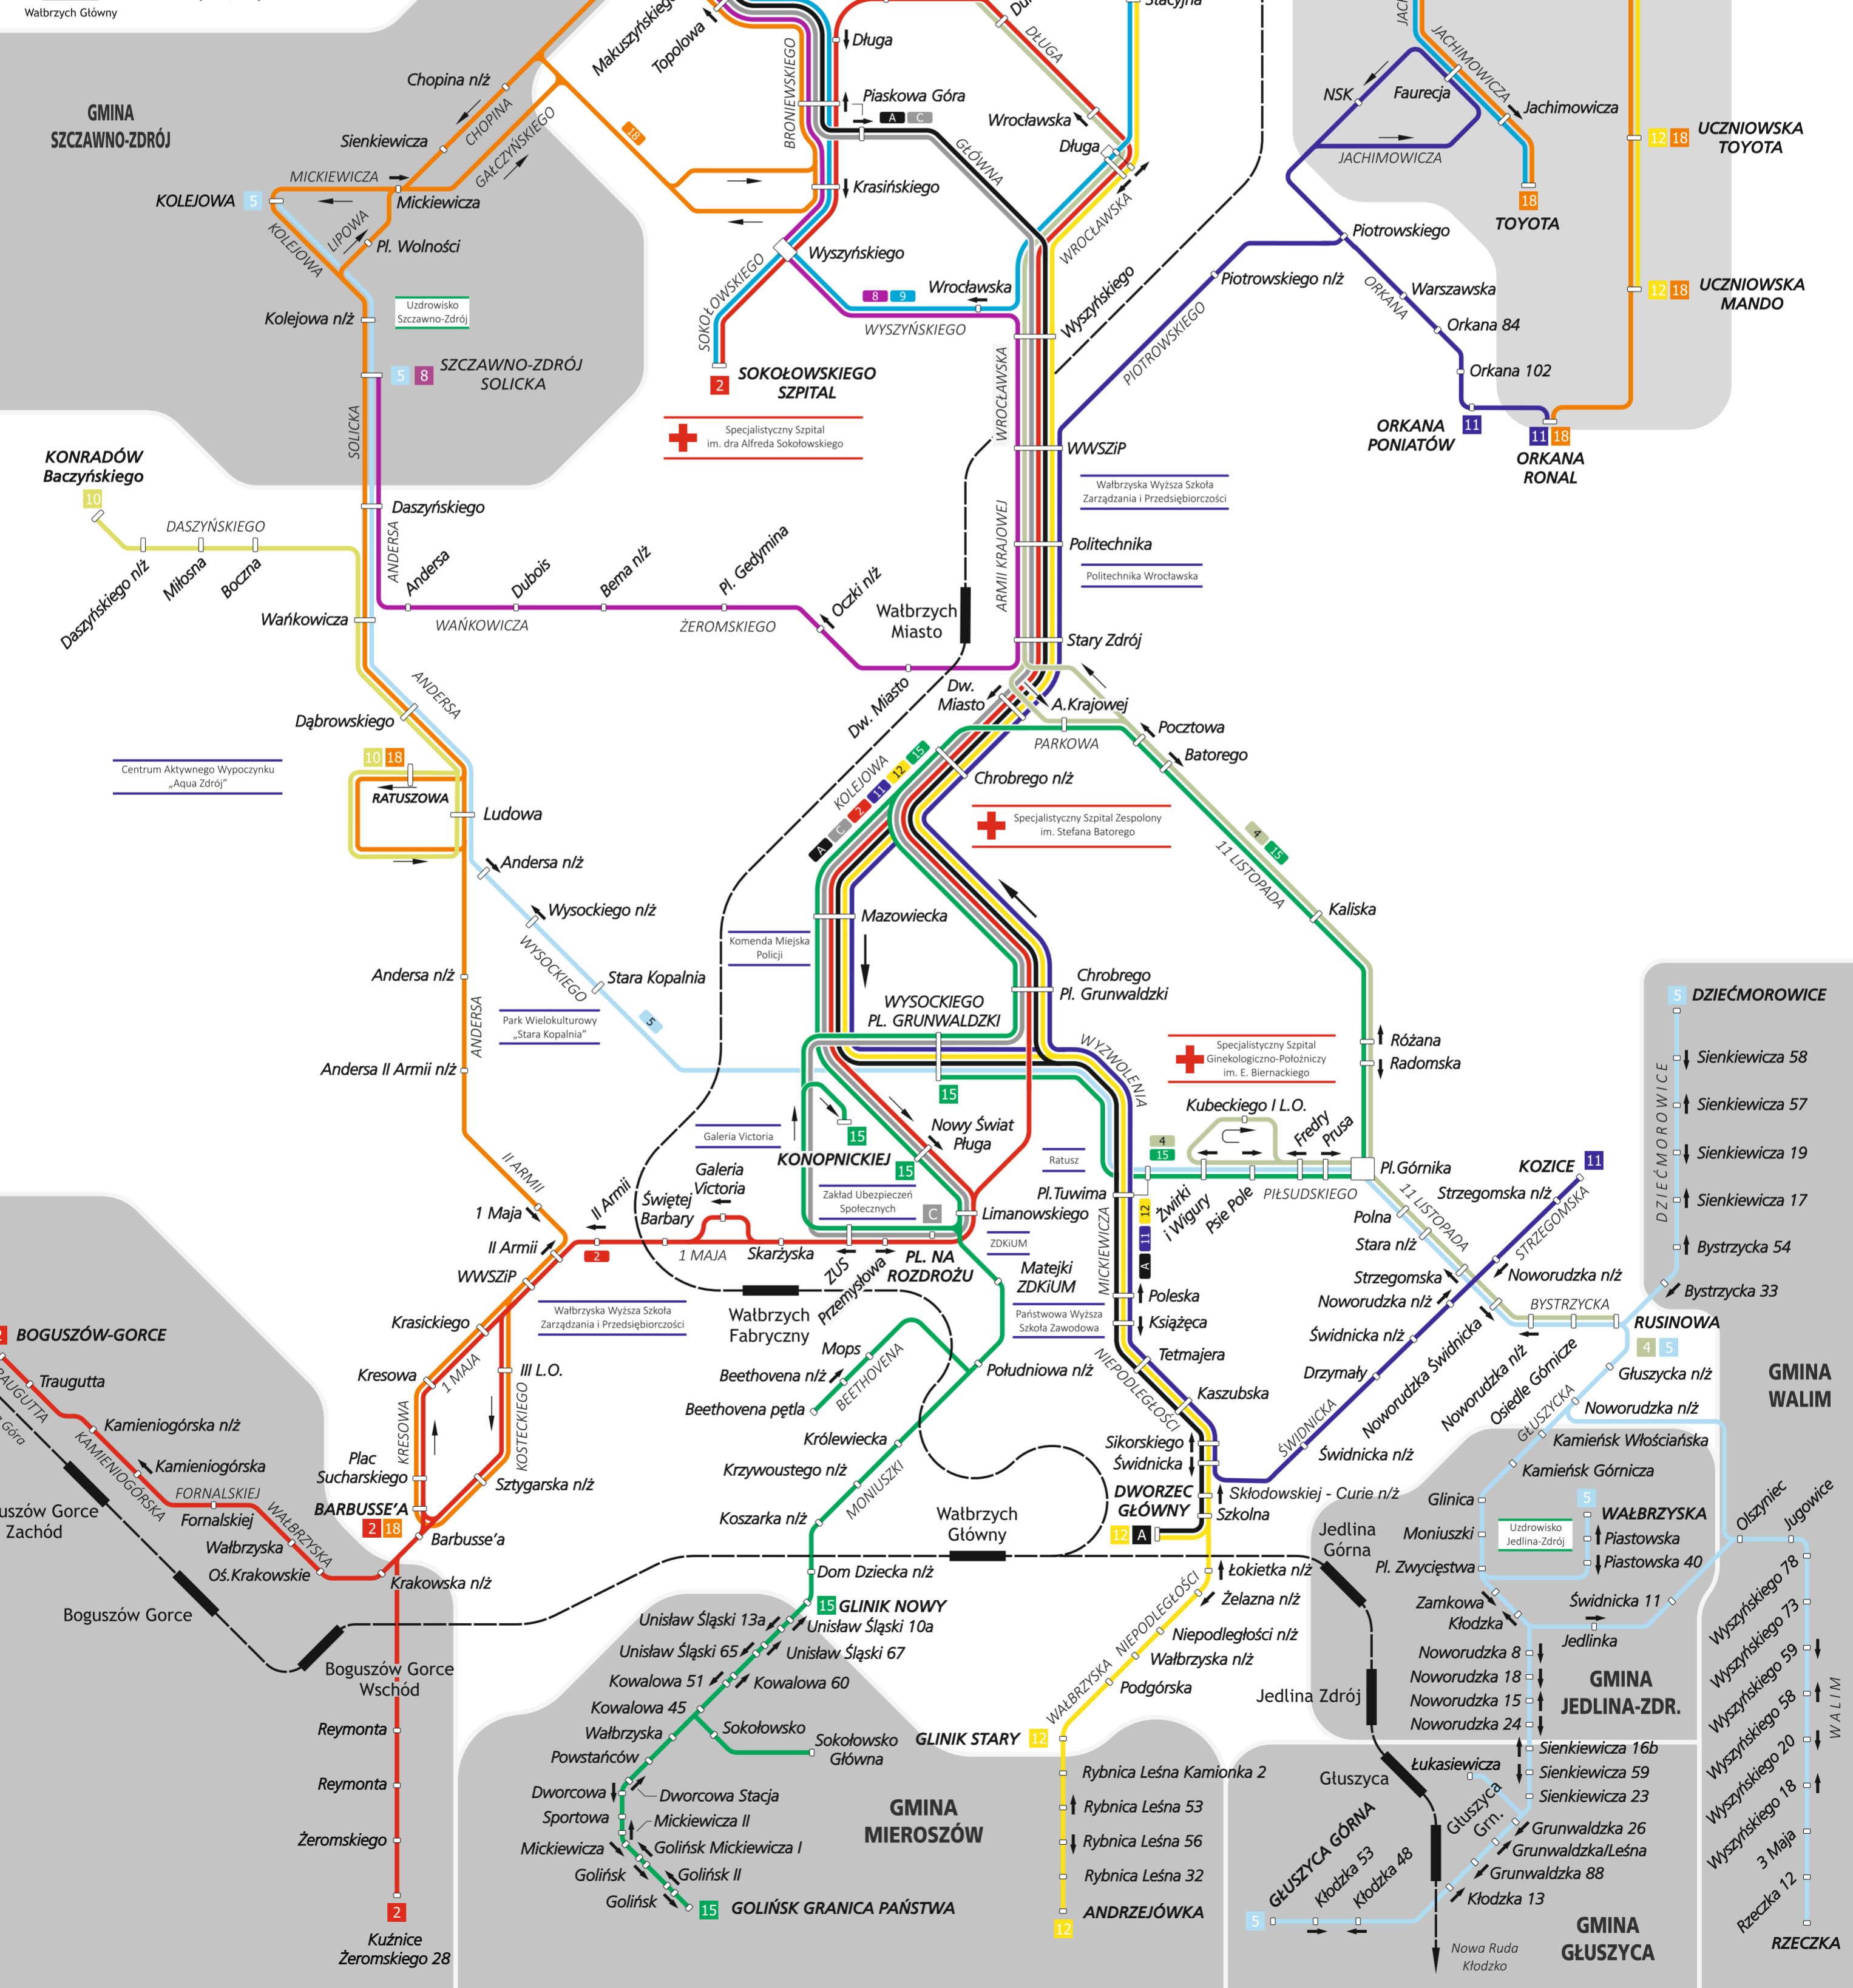

ZDKiUM w Wałbrzychu

bus schemat komunikacji miejskiej

- A** Dworzec Główny - Plac Grunwaldzki - Piaskowa Góra - Podzamcze
- C** Plac na Rozdrożu - Plac Grunwaldzki - Piaskowa Góra - Podzamcze
- 2** Piaskowa Góra - Plac Grunwaldzki - Sobięcín - Boguszów-Gorce
- 4** Rusinowa - Nowe Miasto - Piaskowa Góra - Podzamcze
- 5** Głuszyca / Walim - Jedlina-Zdrój - Wałbrzych - Szczawno-Zdrój
- 8** Szczawno-Zdrój - Piaskowa Góra - Lubiechów / Książ
- 9** Podzamcze - Piaskowa Góra - Szczawienko
- 10** Konradów - Biały Kamień
- 11** Poniatów - Plac Grunwaldzki - Kozice
- 12** Andrzejówka - Glinik Stary - Plac Grunwaldzki - Szczawienko
- 15** Mieroszów - Glinik Nowy - Plac Grunwaldzki - Nowe Miasto
- 18** Sobięcín - Szczawno-Zdrój - Podzamcze

- linia, linia jednokierunkowa
- przystanek, przystanek w jednym kierunku
- przystanek końcowy
- linie kolejowe, stacje

WALBRZYSKA SPECJALNA STREFA EKONOMICZNA

- 5** DZIEĆMOROWICE
- Sienkiewicza 58
- Sienkiewicza 57
- Sienkiewicza 19
- Sienkiewicza 17
- Bystrzycka 54
- Bystrzycka 33

- 5** WALBRZYSKA
- Piastowska
- Piastowska 40
- Wyszyńskiego 78
- Wyszyńskiego 73
- Wyszyńskiego 59
- Wyszyńskiego 58
- Wyszyńskiego 20
- Wyszyńskiego 18
- 3 Maja
- RZECZKA

GMINA GŁUSZYCA